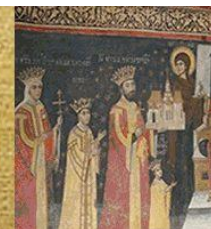

Uniunea Națională a Restauratorilor de Monumente Istorice

UNIUNEA NAȚIONALĂ A RESTAURATORILOR DE MONUMENTE ISTORICE

LUCRĂRILE DE RESTAURARE PREMIATE LA TRIENALA UNRMI – ALBA IULIA 29-30.10.2010

COMISIA DE JURIZARE

Prof. univ. dr. arh. PETER DERER
JEAN MARC LAMFRY – FRANȚA
Vicepresedinte OAR arh. ȘERBAN STURZA
Istoric POPA CORINA
Arh. LEAHU GHEORGHE
Arh. IGNAT SANDA
Ing. DOGARU LUCIAN

PREȘEDINTELE COMISIEI – PETER DERER

PREȘEDINTE DE ONOARE – JEAN MARC LAMFRY

PREMIATE

1. CONACUL BELLU – URLAȚI

PROIECTARE ARHITECTURA
STRUCTURA
EXECUTARE LUCRARE
STUCATURA

- SC. RESTITUTIO SRL PLOIEȘTI
- ING. SANDOR ZOLTAN
- SC ROMCONSTRUCT SA PLOIEȘTI
- GRAȚIELA STOIAN, NICOLAE STOIAN

2. BISERICA „SF. NICOLAE” UDRICANI BUCUREȘTI

PROIECTANT GENERAL
RESTAURARE PICTURA
RESTAURARE PIATRA
CERCETARE ARHEOLOGICA
EXECUTARE LUCRARE

- SC REMON PROIECT SRL BUCUREȘTI
- ROMEO ANDRONIC
- TUDOR NARCIS
- ARHG. MANUCU ADAMEȘTEANU
- SC PAIL CONSTRUCT SRL

3. BISERICA MĂNĂSTIRII SINAIA – RESTAURARE PIATRĂ

PROIECTARE
STRUCTURA
PROIECTANT DE SPECIALITATE
ANALIZE CHIMICE SI BIOLOGICE
EXECUTARE LUCRARE

- SC RESTITUTIO SRL PLOIEȘTI
- ING. SANDOR ZOLTAN
- SC GRUP CORINT SA ALBA IULIA
- MUZEUL JUD DE STIINTELE NATURII
PRAHOVA
- SC GRUP CORINT SA ALBA IULIA