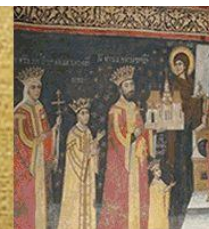

Uniunea Națională a Restauratorilor de Monumente Istorice

DIPLOME DE EXCELENȚĂ

Arh. LEAHU GHEORGHE
Prof. univ. dr. arh. PETER DERER
JEAN MARC LAMFRY
CARAMITRU ION
Ing. SPOIALĂ LAURENȚIU
Arh. IGNAT SANDA
Istoric POPA CORINA
Arh. TRIȘCU AURELIAN
ISTUDOR IOAN
Ing. SANDOR ZOLTAN
Arh. MATEI D. MATEI
Arhg. PUȘCAȘU VOICA
GHEORGHE FLUTUR

NOMINALIZĂRI

1. BISERICA SCHIT BORDEȘTI, JUD. VRANCEA

PROIECTANT	- SC ABRAL ARTPRODUCT SRL BUCURESTI
STRUCTURA	- SC P.E.R.S. SRL BUCURESTI
ARHEOLOGIE	- MUZEUL DE ISTORIE VRANCEA
RESTAURARE PICTURA	- SC R.C.A. STINGHE SRL BUCURESTI
RESTAURARE PIATRA	- SC COLUMNNA SRL GALATI
EXECUTARE LUCRARI	- SC DEDAL BAHAMAT SRL GALATI

2. BISERICA „SF. VINERI” PLOIEȘTI

PROIECTANT	- SC RESTITUTIO SRL PLOIESTI
STRUCTURA	- ING. SANDOR ZOLTAN
EXECUTARE LUCRARI	- SC PROCONSTRUCT SRL PLOIESTI

3. BISERICA „SF. PARASCHEVA” GURA MOTRULUI

PROIECTANT GENERAL	
ARHITECTURA	- SC GENERAL PROJECT SRL
CONSTRUCTOR	- SC PIRAMID SRL

4. MUZEUL UNIRII IAȘI

PROIECTANT	- SC HABITAT PROIECT SA IASI
EXECUTARE LUCRARI	- SC IASICON SA IASI
RESTAURARE COMPONENTE ARTISTICE	- KUCHTA ARMAND, MIRCEA GHEORGHUI, IOAN POP