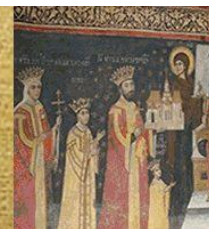

Uniunea Națională a Restauratorilor de Monumente Istorice

5.CETATEA NEAMŢ

PROIECTANT GENERAL

PROIECTANT DE SPECIALITATE

EXECUTARE LUCRARI

- SC IDIL PROIECT SA PIATRA NEAMT

- INMI BUCURESTI

- SC IASICON SA IASI

6.BIBLIOTECA JUDETEANĂ SATU MARE

PROIECTANT GENERAL

EXECUTARE LUCRARI

- SC NIRVANA STUDIO SRL SARU MARE

- SC EURAS SRL SATU MARE

7.COLEGIUL „MIHAI EMINESCU” SATU MARE

PROIECTANT GENERAL

EXECUTARE LUCRARI

- SC ARHI DINAMIC SRL SATU MARE

- SC EURAS SRL SATU MARE

8.BISERICA ARMENEASCĂ „SF. GHEORGHE” FOCŞANI

PROIECTANT

EXECUTARE LUCRARI

- SC ABRAL ARTPRODUCT SRL BUCURESTI

- SC DEDAL BAHAMAT SRL GALATI

9.MĂNĂSTIREA SADOVA - BISERICA „SF. NICOLAE” – DOLJ

PROIECTANT

EXECUTARE LUCRARI

- SC CARDUM 7 SRL TG JIU

- SC DEDAL BAHAMAT SRL GALAŢI