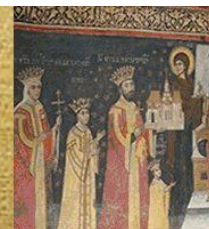

Uniunea Națională a Restauratorilor de Monumente Istorice

MENȚIUNI

1. MĂNĂSTIREA GOLIA IAȘI

PROIECTARE	- INSTITUTUL NATIONAL AL PATRIMONIULUI
PROIECTANT STRUCTURA	- EXPROCONS GOSAV LTD IAȘI
EXECUTARE LUCRARE	- SC CONSTRUCTII UNU IAȘI
RESTAURARE PIATRA	- SC GRUP CORINT SA ALBA IULIA

2. PALATUL STĂREȚIEI – MĂNĂSTIREA DINTR-UN LEMN VÂLCEA

PROIECTARE	- SC ABRAL ARTPRODUCT SRL BUCUREȘTI
STRUCTURA	- ING. LAURENȚIU SPOIALĂ
INVESTIGATII ISTORICE	- PROF. DR. ARHG. ANCA BRATULEANU
ARHEOLOGIE	- DR. ARHG EMIL LUPU
EXECUTARE LUCRARE	- SC RESTOR SRL RÂMNICU VÂLCEA
RESTAURARE PICTURA	- TUDOR POPESCU
RESTAURARE PIATRA	- TUDOR NARCIS

3. RESTAURARE COMPONENTE ARTISTICE DIN PIATRĂ LA CASTELUL CORVINILOR

PROIECTARE	- SC BASTION PROIECT SRL ALBA IULIA
EXECUTARE LUCRARE	- SC GRUP CORINT SA ALBA IULIA
ANALIZE CHIMICE SI BIOLOGICE	- MUZEUL JUD DE ȘTIINȚELE NATURII PRAHOVA

4. BISERICA DIN VIOREȘTI – SLĂȚIOARA JUD. VÂLCEA

RESTAURARE PICTURĂ MURALĂ	- SC OBIECTIV SRL BUCUREȘTI

5. POD RIDICĂTOR LA CETATEA ALBA IULIA

PROIECTANT GENERAL	- LANCRANJAN FRANCHINI SRL ALBA IULIA
PROIECTANT	- SC MANISA CONSTRUCT
EXECUTARE LUCRARI	- SC GRUP CORINT SA ALBA IULIA

PREMIUL SPECIAL CERCETARE – RECONSTITUIRE

MĂNĂSTIREA MĂXINENI

SC RESTITUTIO SRL PLOIEȘTI
MUZEUL DE ARHEOLOGIE BRĂILA